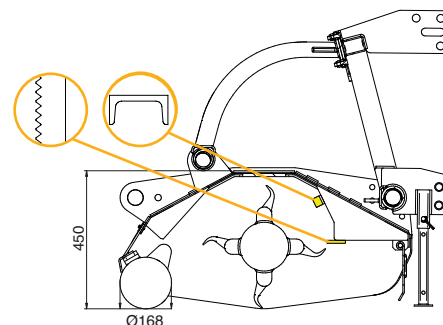

540 RPM

Spostamento laterale extra 10 cm
 10 cm as extra lateral displacement
 Déplacement latéral extra de 10 cm
 Extra seitliche Bewegung 10 cm

DATI TECNICI - TECHNICAL DETAILS
 DÉTAILS TECHNIQUES - TECHNISCHE DATEN

COD. 2015SR16050

Ø 5-7 cm

DATI TECNICI - TECHNICAL DETAILS - DÉTAILS TECHNIQUES - TECHNISCHE DATEN

MOD.	COD									
								L x P H		
MIX P 130	101613004	30/70 hp 22/50 Kw	12	24+12	8	■ 65 - 65 cm ■ 58 - 62 cm	3	540	145x105 h 46 cm	450
MIX P 145	101614504	30/70 hp 22/50 Kw	16	32+16	9	■ 72 - 73 cm ■ 46 - 99 cm	3	540	160x105 h 46 cm	485
MIX P 160	101616004	30/70 hp 22/50 Kw	16	32+16	10	■ 80 - 80 cm ■ 46 - 114 cm	3	540	175x105 h 46 cm	520
MIX P 180	101618004	40/70 hp 29/50 Kw	20	40+20	11	■ 90 - 90 cm ■ 46 - 134 cm	4	540	195x105 h 46 cm	590
MIX P 200	101620004	40/70 hp 29/50 Kw	20	40+20	12	■ 100 - 100 cm ■ 46 - 154 cm	4	540	220x105 h 46 cm	630
MIX P 225	101622504	50/70 hp 35/50 Kw	24	48+24	14	■ 106 - 119 cm ■ 46 - 179 cm	4	540	240x105 h 46 cm	735

OPTIONAL	Descrizione - Description - Description - Beschreibung	
1A005000	Spostamento meccanico con vite e manovella - Mechanical side shift Déport mécanique - Mecanische Seitenverschiebung	
1A0090004	Albero cardano categoria 6 - L = 90 cm - P.T.O. drive shaft category 6 - L = 90 cm Arbre à cardan catégorie 6 - L = 90 cm - Kardanwelle Kategorie 6 - L = 90 cm	
1A00301	Slitte di appoggio regolabili in altezza - Skids adjustable in height Patins de support réglables en hauteur - Höhenverstellbare Stützkufen	
1A00000	Rastrelli di raccolta (cadauno) - Collectings rakes (each) Râteaux de collecte (chacun) - Sammelschwader (jeweils)	
1A00126	Ruote anteriori regolabili in altezza Ø 22 cm - Front wheels Ø 22 cm adjustable in height Roues avant réglables en hauteur Ø 22 cm - Höhenverstellbare Vorderräder Ø 22 cm	